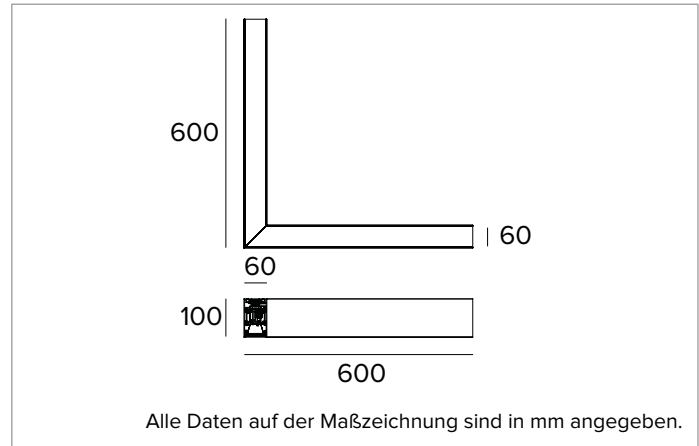

1T6856DA | LOGICO System - Decken/Pendelleuchte - Lichtbandmodul

Lineare LED-Leuchte für Deckenanbau- oder Pendelmontage

	4000K	H(m)	D(m)	Emax(lx)
	Ra80		72°	
Fixture Power	18W	1	1.45	1183
Source Flux	2680lm	2	2.90	296
Fixture Flux	1735lm	3	4.35	131
Efficacy	96lm/W	4	5.80	74
TS1464	Imax=441cd/klm	Imax	1183cd	5
			7.26	47

Rg: 95,7

Ähnliche Farbtemperatur: 4000K

SDCM: 3

Lebensdauer (L80/B10): >50000h tq +25°C

BELEUCHUNGSTECHNISCHE MERKMALE

Mit direkter Lichtabstrahlung. Kontrollierte Entblendung UGR<19 und L65<3000 cd/m² (EN-12464) - Das optische System besteht aus einem Reflektor aus hochreflektierendem seidenmattem Aluminium und einer Abdeckung aus transparentem Polycarbonat, verbunden mit einer mikroprismatischen Platte und einem Diffusorfilter.